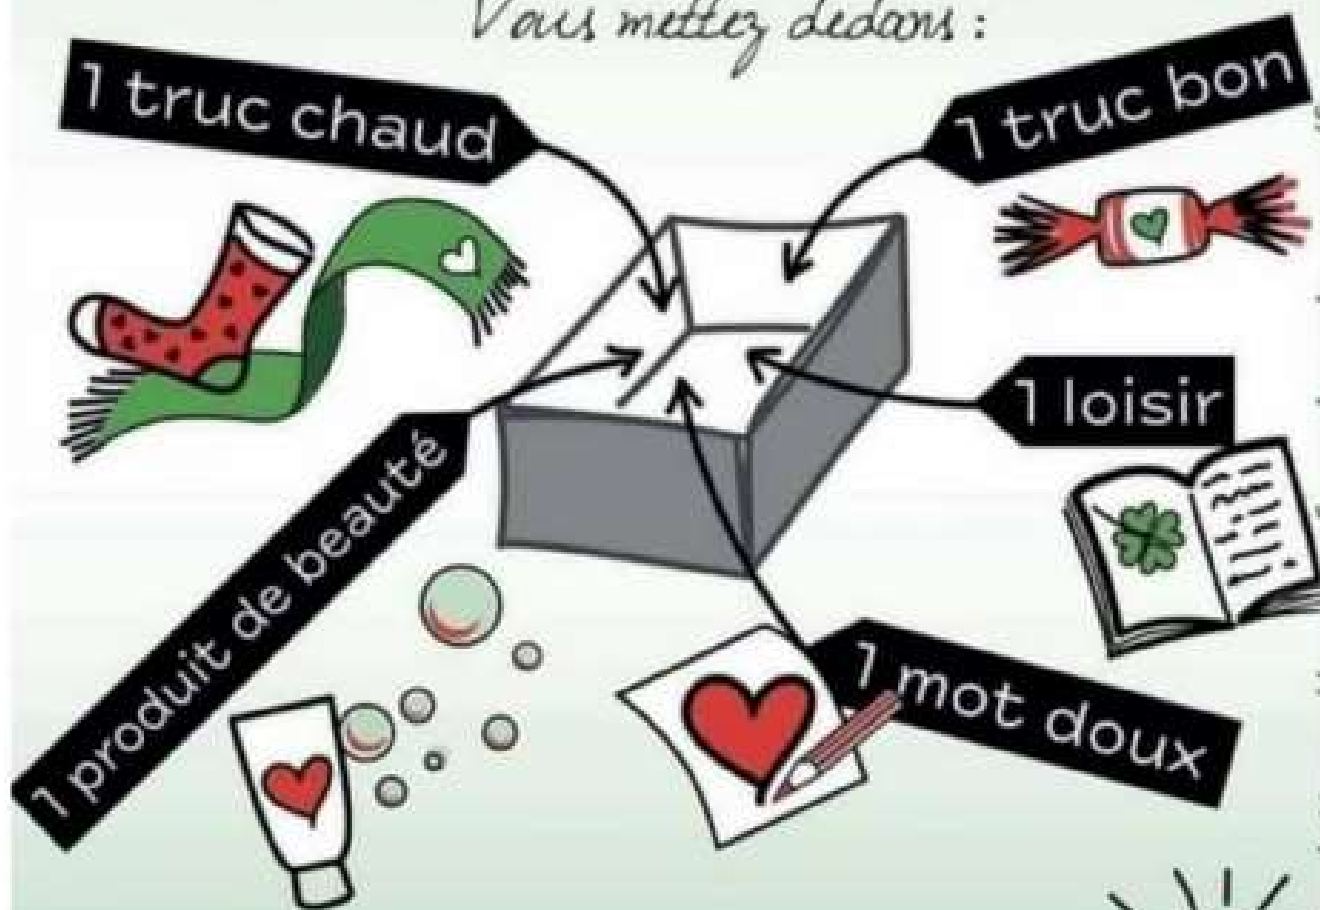

*Face à la rue*  
**BOÎTES DE NOËL**  
pour les plus démunis

**1 boîte à chaussures**

*Vous mettez dedans :*

... et ce que vous voulez !

**Emballez la boîte et c'est parti !**

Indiquez sur la boîte si elle est à destination d'un homme ou d'une femme

Si vous souhaitez participer à cette action solidaire, merci d'apporter vos boîtes lors des temps de célébration (samedi 11/12 à ST QUIRIN-Samedi 18/12 ST QUIRIN-Dimanche 19/12 ST THERESE) ou à la maison paroissiale lors des temps d'accueil.

Si vous souhaitez apporter 1 objet, il sera ajouté à d'autres qui feront de toute façon 1 heureux

**Seul on va vite, ensemble on va loin**